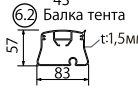

## Модульность конструкции

1 модуль  
Сдвижной тент

2 модуля  
Пристенная пергола

3 модуля  
Отдельностоящая пергола

3 модуля  
Двухскатная пергола

① Приводная балка

2,0 - 4,0 м.

4,0 - 7,0 м.

7,0 - 8,0 м.

9,0 - 10 м.

② Несущая балка со сливным лотком

③ Колонна фронтальная

③ Колонна задняя

④ Монтажный профиль

⑤ Профиль под козырек

⑥ Ребра тента