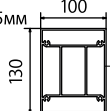

## Модульность конструкции

1 модуль  
Сдвижной тент

2 модуля  
Пристенная пергола

3 модуля  
Отдельностоящая пергола

3 модуля  
Двухскатная пергола

① Приводная балка

2,0 - 4,0 м.

4,0 - 7,0 м.

7,0 - 8,0 м.

9,0 - 10 м.

② Несущая балка со сливным лотком

③ Колонна фронтальная

③ Колонна задняя

④ Монтажный профиль

⑤ Профиль под козырек

⑥ Ребра тента