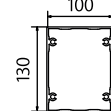

## Модульность конструкции

1 модуль  
Сдвижной тент

2 модуля  
Пристенная пергола

3 модуля  
Отдельностоящая пергола

3 модуля  
Двухскатная пергола

① Приводная балка

2,0 - 4,0 м.

4,0 - 7,0 м.

7,0 - 8,0 м.

9,0 - 10 м.

② Несущая балка со сливным лотком

③ Колонна фронтальная

③ Колонна задняя

④ Монтажный профиль

⑤ Профиль под козырек

⑥ Ребра тента